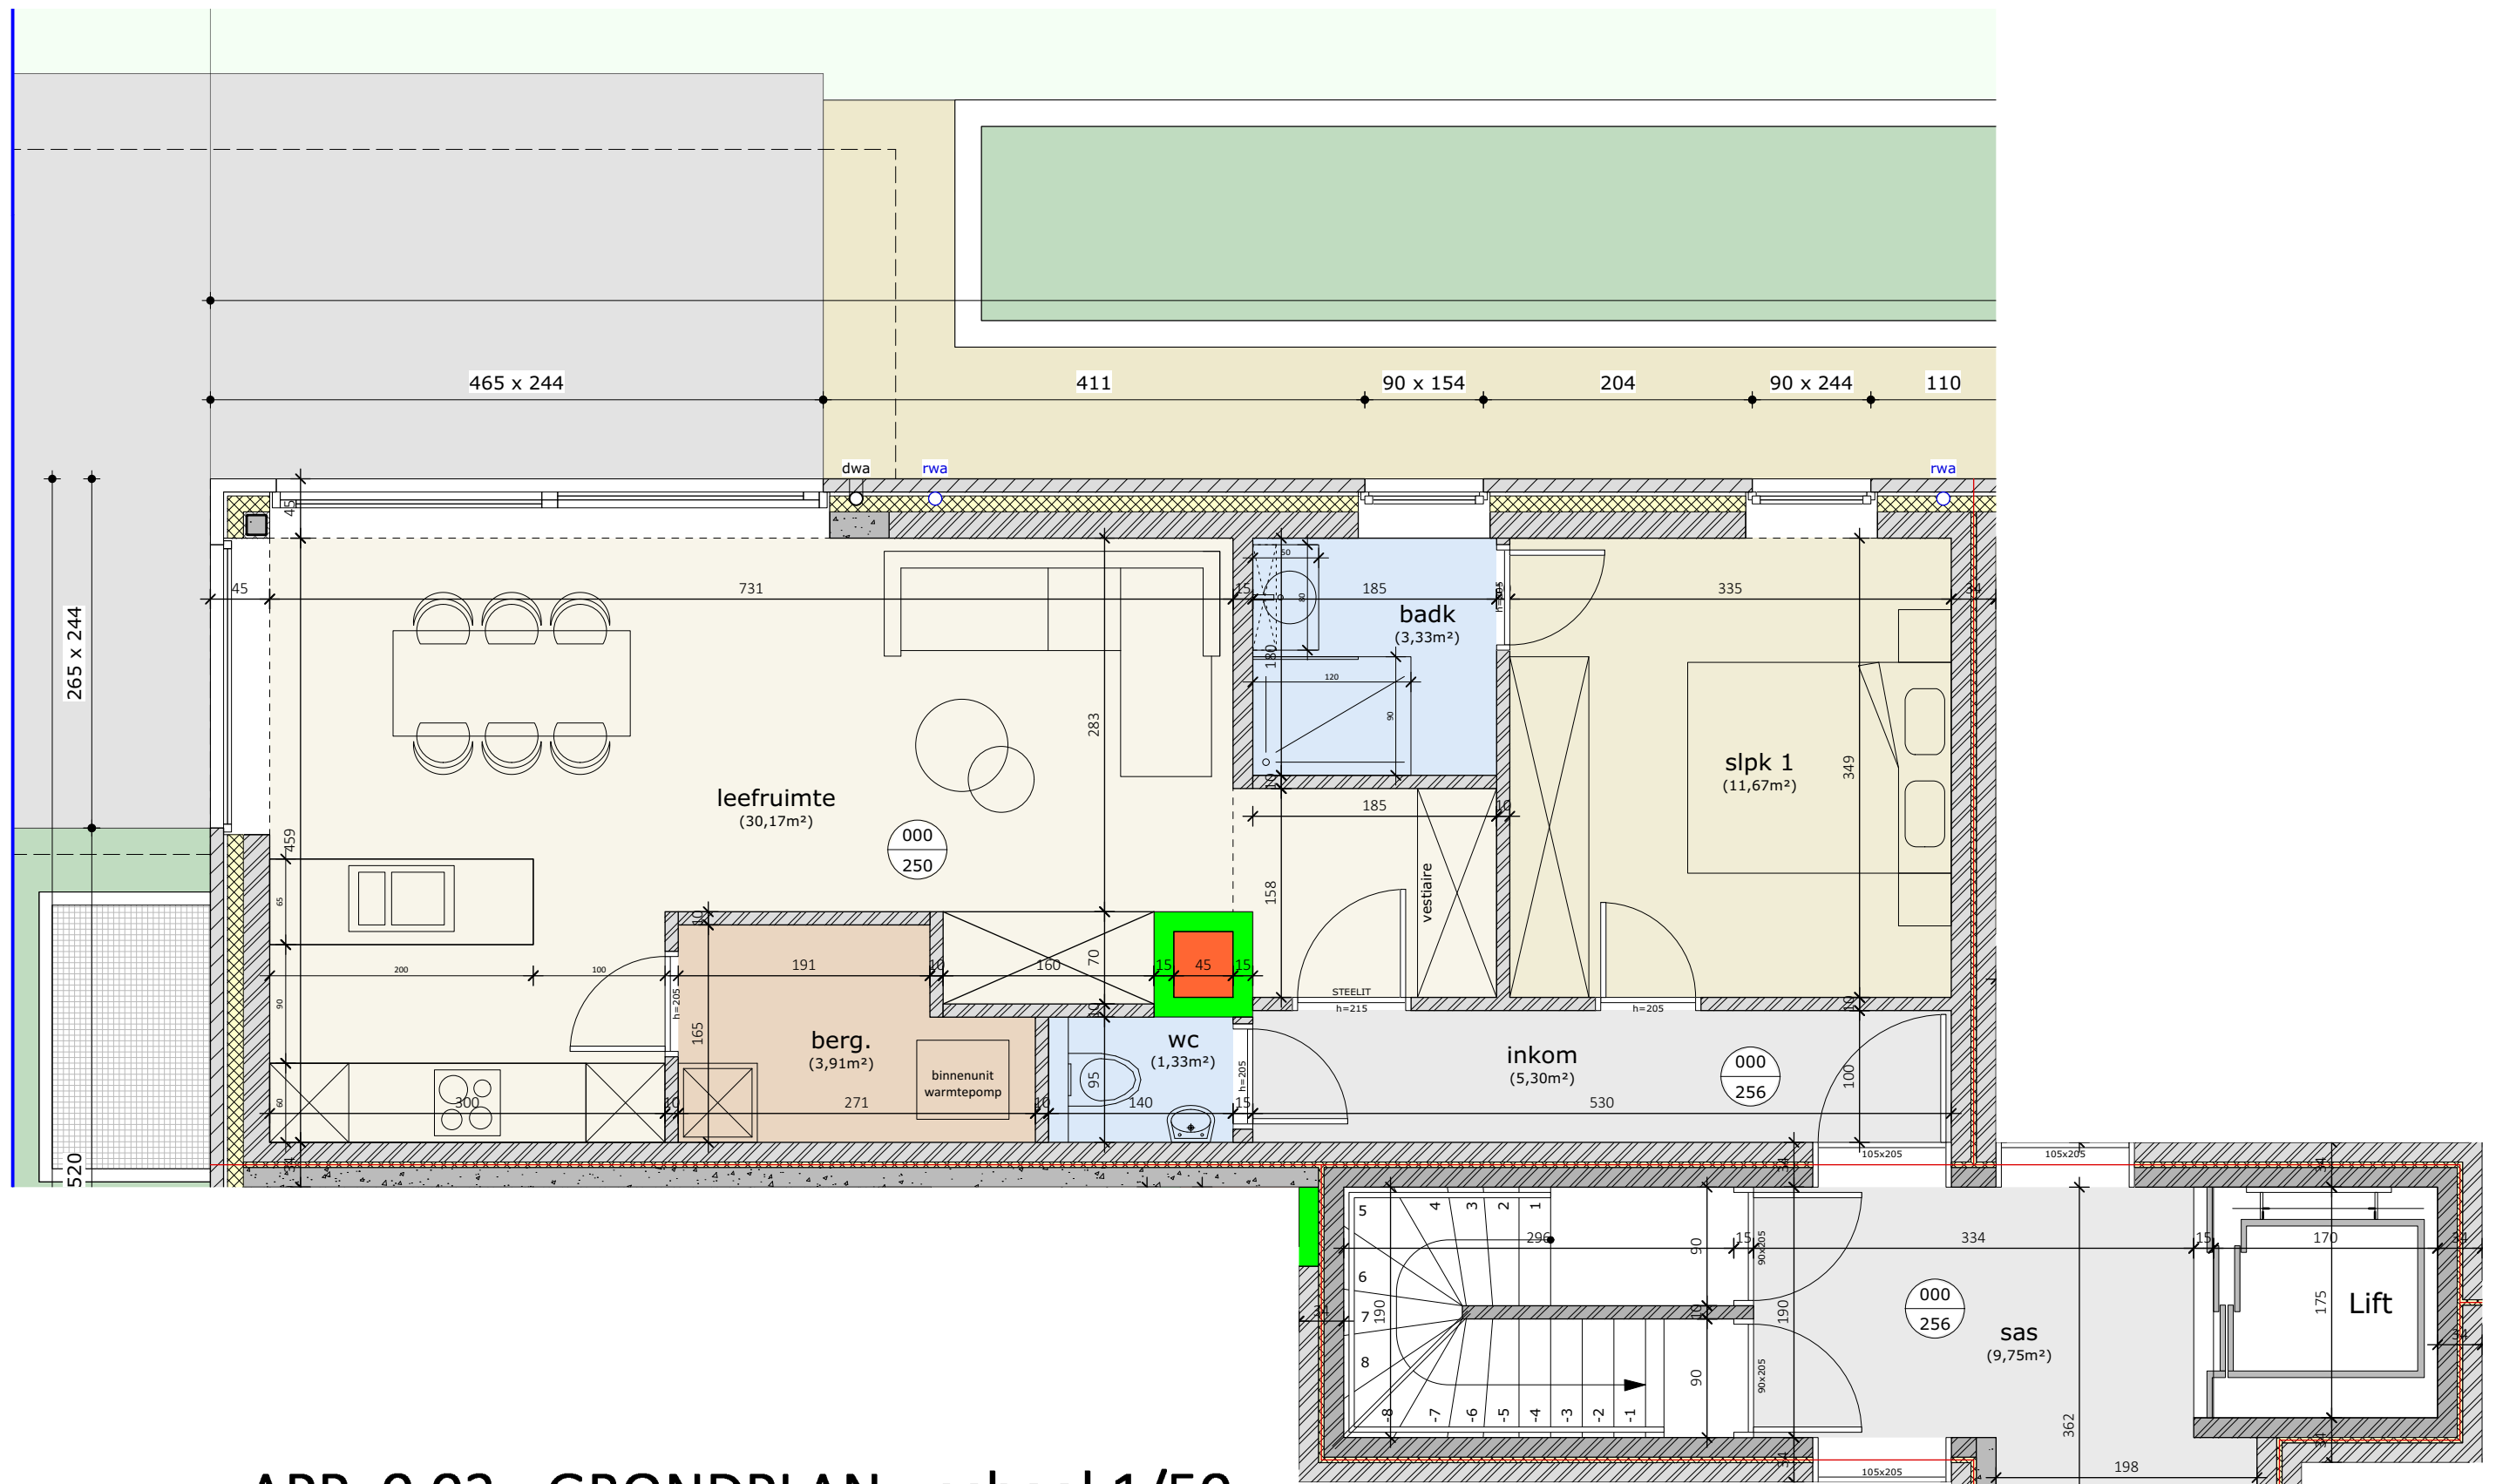

# RESIDENTIE 'T KLAVERSTUK appartement 0.02 (gelijkvloers)

adres :  
verkaveling FAZANTHOF  
Klaverstuk 24 bus 00.02, 8210 Zedelgem

bouwheer :  
FAZANTHOF BV

architect :  
KOPLAMP ARCHITECTEN

verkoop :  
Imfiro, Westlaan 466 - Roeselare  
051/21.11.11 - matias@imfiro.be - 0494/52.91.79  
meer info : [www.imfiro.be](http://www.imfiro.be) & [www.fazanthof.be](http://www.fazanthof.be)

## APP. 0.02 - GRONDPLAN - schaal 1/50

de oppervlaktes, afmetingen, uitrustingen meubilair zijn louter illustratiefen niet-contractueel